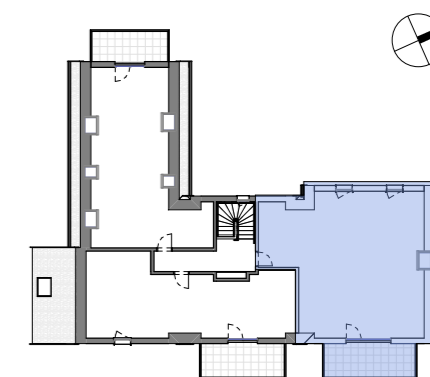

Villa Hippocrate

7 Rue de Limoges - 67850 HERRLISHEIM

Plan de repérage

Appartement 4 pièces
N° 21 au R+2

	Surfaces habitables :	Au Sol :
Séjour / Cuisine	27.08 m ²	31.87 m ²
CH1	10.72 m ²	12.14 m ²
CH2	11.91 m ²	14.61 m ²
CH3	9.85 m ²	14.32 m ²
SdB	6.00 m ²	7.80 m ²
WC	1.35 m ²	1.35 m ²
Entrée / Dgt	10.26 m ²	10.26 m ²
Totaux :	77.17 m²	92.35 m²

Surfaces annexes :	
BALCON	13.37 m ²

Seuil 2cm