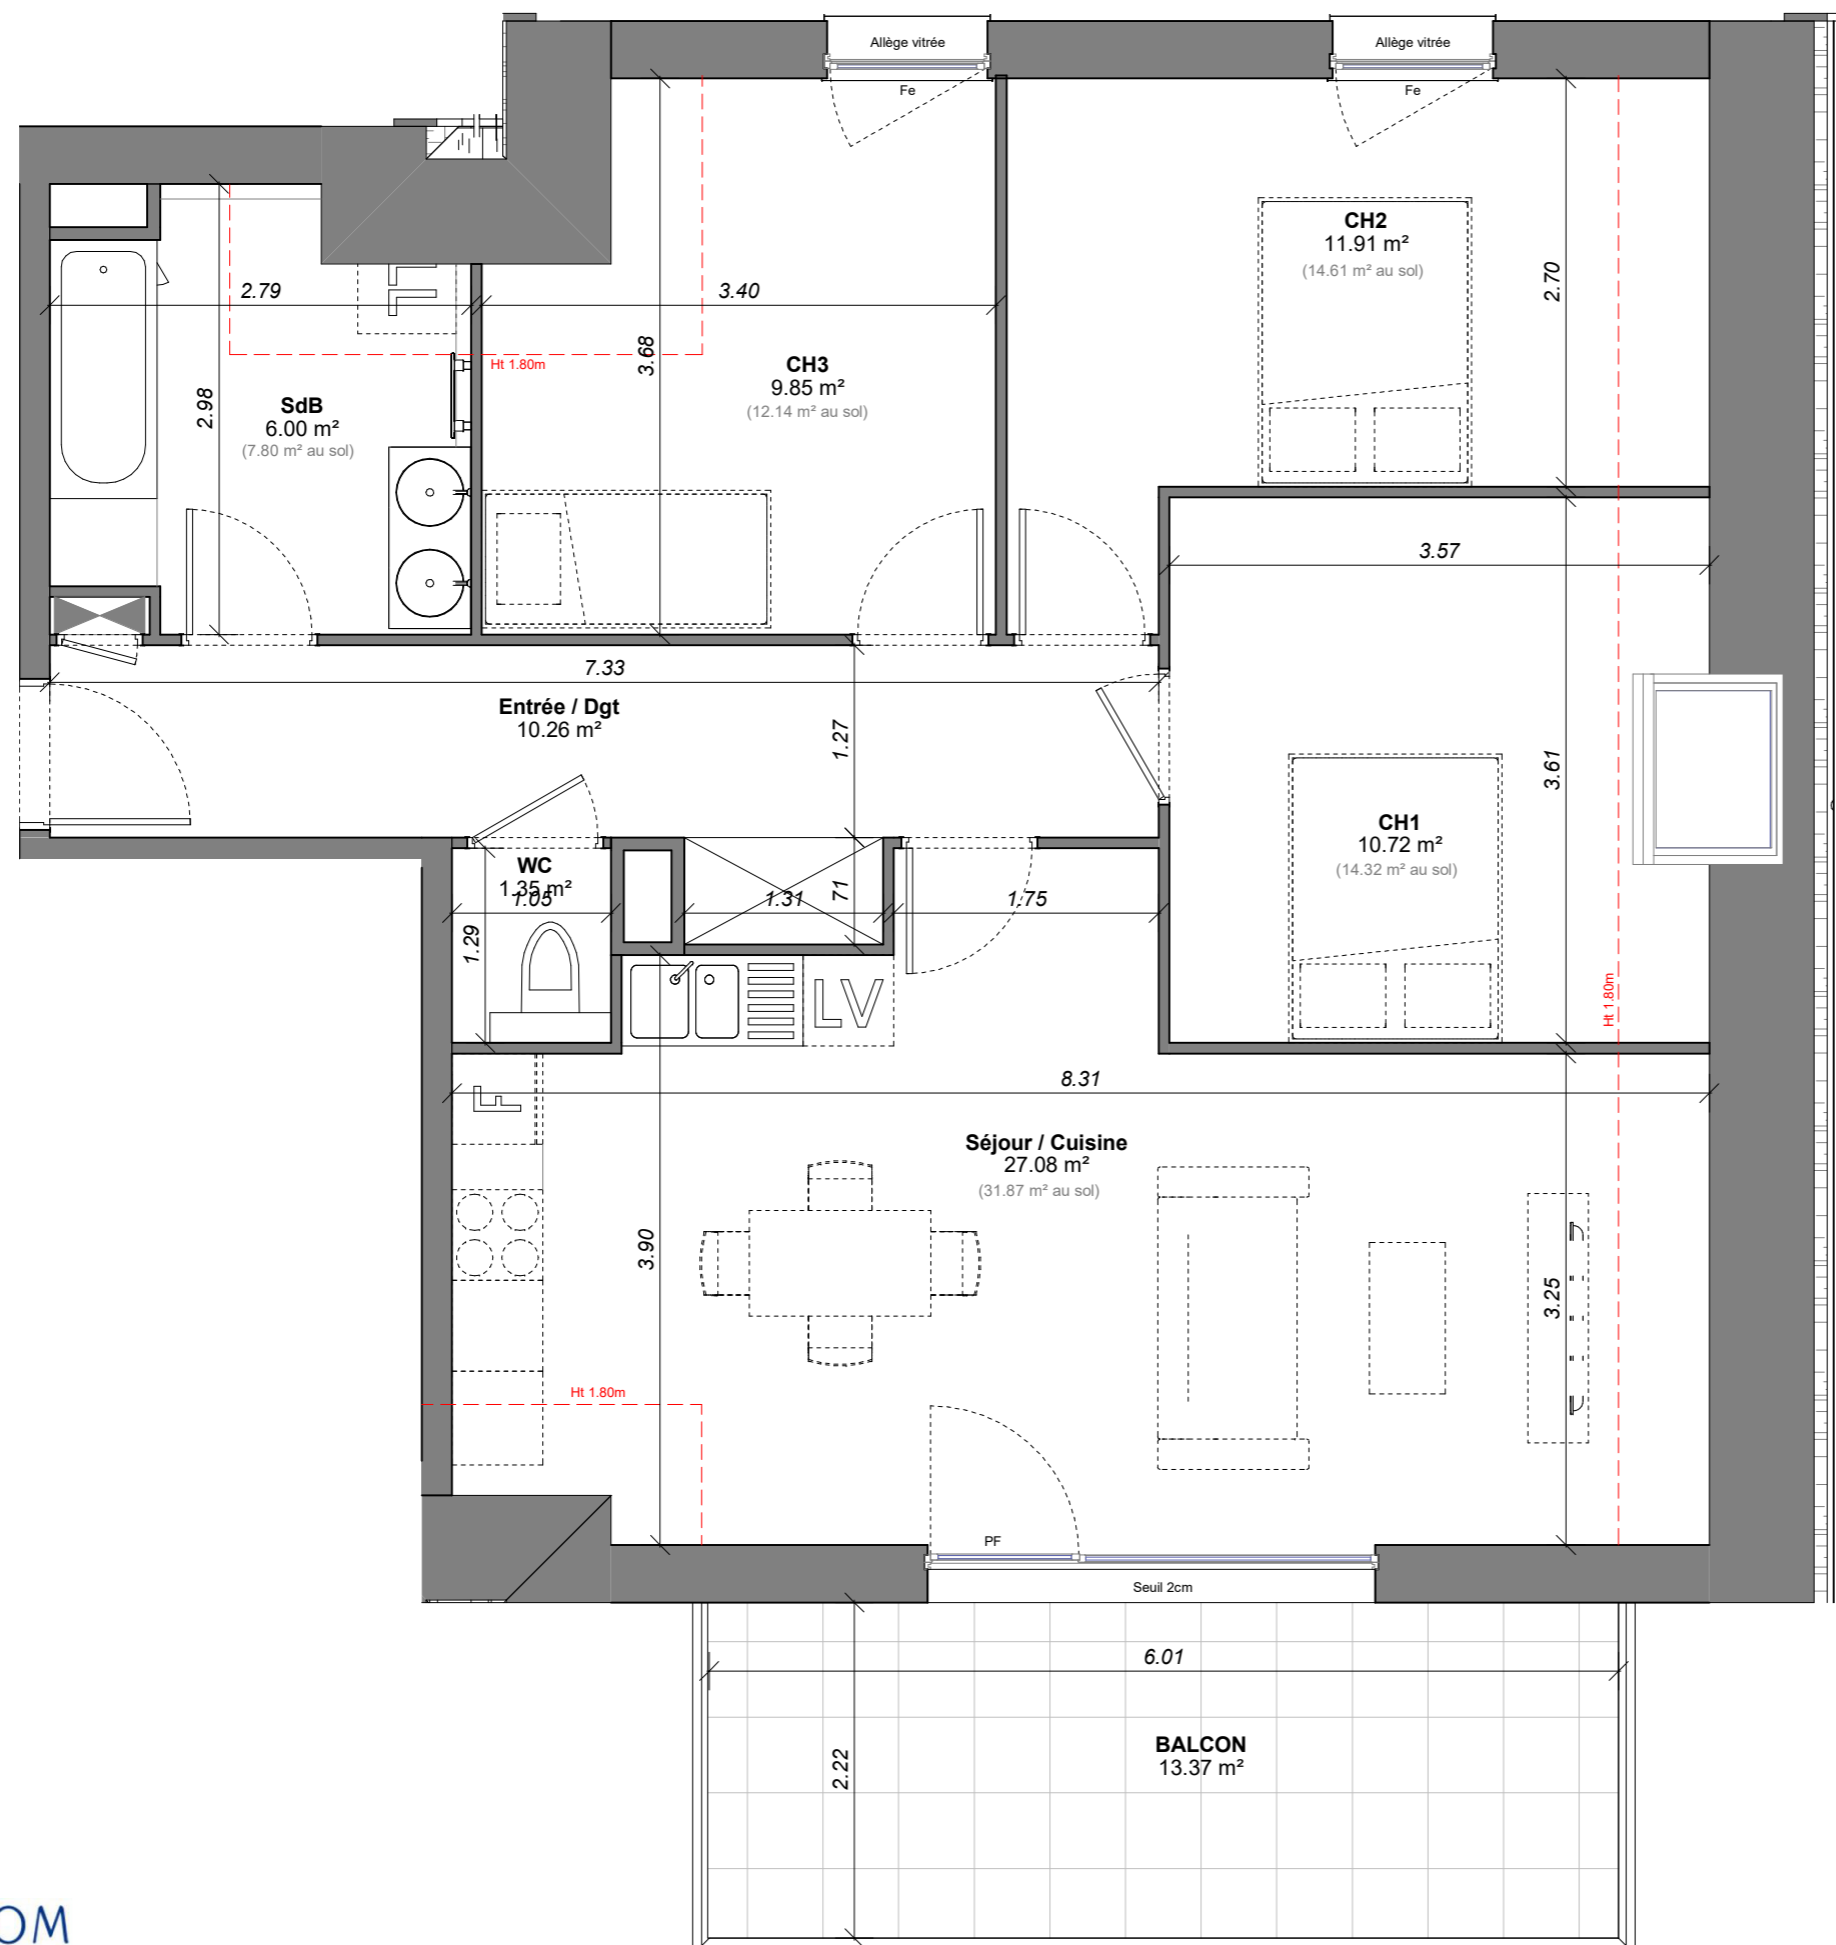

Villa Hippocrate

7 Rue de Limoges - 67850 HERRLISHEIM

Plan de repérage

Appartement 4 pièces
N° 21 au R+2

	Surfaces habitables :	Au Sol :
Séjour / Cuisine	27.08 m ²	31.87 m ²
CH1	10.72 m ²	12.14 m ²
CH2	11.91 m ²	14.61 m ²
CH3	9.85 m ²	14.32 m ²
SdB	6.00 m ²	7.80 m ²
WC	1.35 m ²	1.35 m ²
Entrée / Dgt	10.26 m ²	10.26 m ²
Totaux :	77.17 m²	92.35 m²

Surfaces annexes :	
BALCON	13.37 m ²

Seuil 2cm